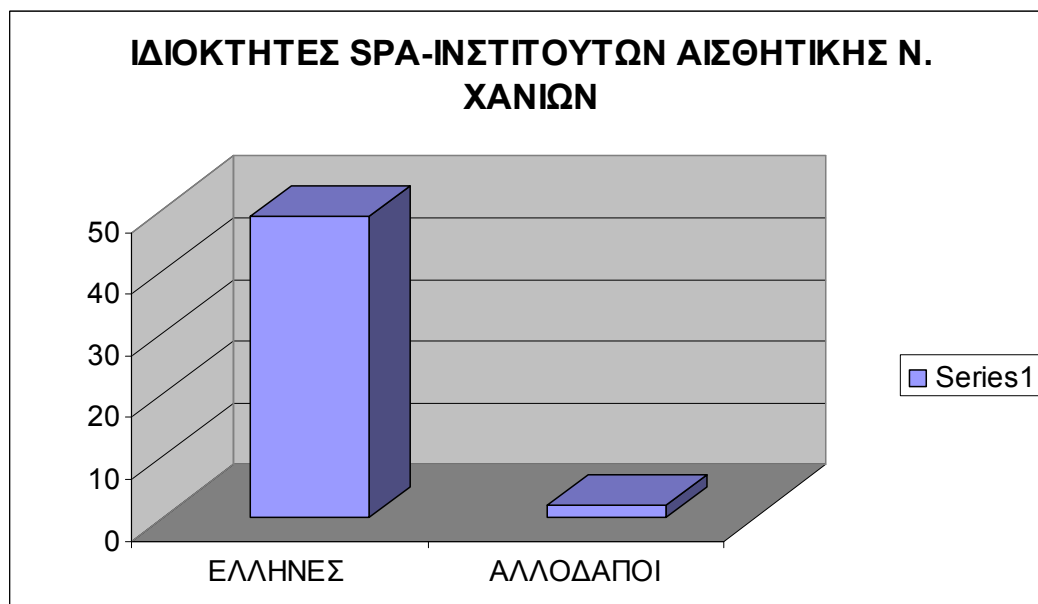

ΔΙΑΓΡΑΜΜΑ 2.1.3

ΑΛΛΟΔΑΠΟΙ ΙΔΙΟΚΤΗΤΕΣ SPA-ΙΝΣΤΙΤΟΥΤΑ ΑΙΣΘΗΤΙΚΗΣ ΣΤΟ Ν. ΧΑΝΙΩΝ		
ΚΑΤΗΓΟΡΙΕΣ ΙΔΙΟΚΤΗΤΩΝ	SPA-ΙΝΣΤΙΤΟΥΤΑ ΑΙΣΘΗΤΙΚΗΣ	ΠΟΣΟΣΤΟ ΑΝΑ ΚΑΤΗΓΟΡΙΑ
ΕΛΛΗΝΕΣ	49	96%
ΑΛΛΟΔΑΠΟΙ	2	4%