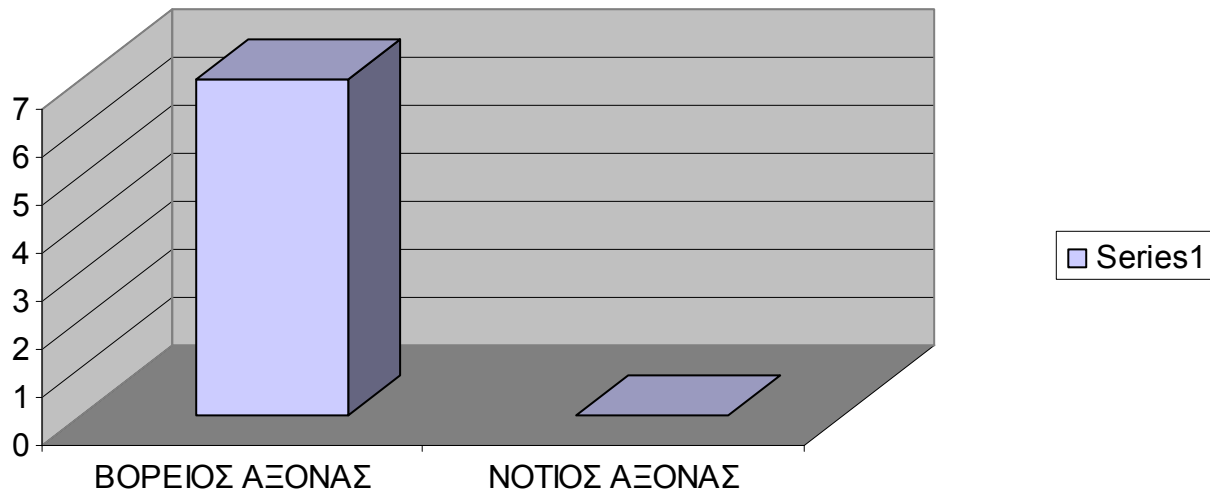

INTERNET CAFE ΒΟΡΕΙΟΥ- ΝΟΤΙΟΥ ΑΞΟΝΑ Ν.ΧΑΝΙΩΝ

<u>ΠΟΣΟΣΤΟ INTERNET CAFE ΒΟΡΕΙΟΥ -ΝΟΤΙΟΥ ΑΞΟΝΑ ΤΟΥ ΝΟΜΟΥ ΧΑΝΙΩΝ</u>		
<u>ΠΕΡΙΦΕΡΕΙΕΣ</u>	<u>ΣΥΝΟΛΟ INTERNET CAFE</u>	<u>ΠΟΣΟΣΤΟ ΑΝΑ ΚΑΤΗΓΟΡΙΑ</u>
ΒΟΡΕΙΟΣ ΑΞΟΝΑΣ	7	100%
ΝΟΤΙΟΣ ΑΞΟΝΑΣ	0	0%

Για τα ίντερνετ καφέ δεν υπάρχουν σχόλια που μπορούμε να κάνουμε αφού όπως βλέπουμε είναι πολύ περιορισμένος ο αριθμός τους, όλα βρίσκονται στον βόρειο άξονα του νομού και μόνο 2 εκτός δήμου Χανίων.