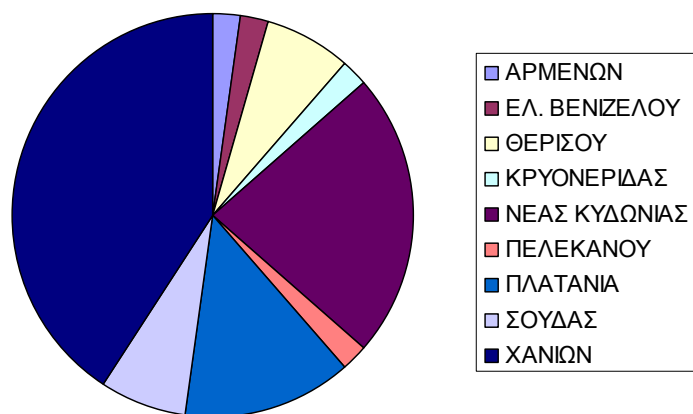

ΑΙΘΟΥΣΕΣ ΨΥΧΑΓΩΓΙΑΣ ΑΝΑ ΔΗΜΟ

ΠΟΣΟΣΤΟ ΑΙΘΟΥΣΩΝ ΨΥΧΑΓΩΓΙΑΣ ΒΟΡΕΙΟΥ - ΝΟΤΙΟΥ ΑΞΟΝΑ ΤΟΥ ΝΟΜΟΥ ΧΑΝΙΩΝ		
ΠΕΡΙΦΕΡΕΙΕΣ	ΣΥΝΟΛΟ ΑΙΘΟΥΣΩΝ ΨΥΧΑΓΩΓΙΑΣ	ΠΟΣΟΣΤΟ ΑΝΑ ΚΑΤΗΓΟΡΙΑ
ΒΟΡΕΙΟΣ ΑΞΟΝΑΣ	43	98%
ΝΟΤΙΟΣ ΑΞΟΝΑΣ	1	2%

Ακόμα και σε αυτό το είδος επιχειρήσεων βλέπουμε ότι το νότιο τμήμα του νησιού έχει μια πολύ χαμηλή συγκέντρωση τις τάξης του 2% ενώ παρατηρούμε ότι στο βόρειο τμήμα οι επιχειρήσεις βρίσκονται σε όλα τα διαμερίσματα του άξονα. Επίσης πρέπει να αναφέρουμε ότι σε αυτό το είδος επιχειρήσεων δεν υπάρχουν αλλοδαποί ιδιοκτήτες.