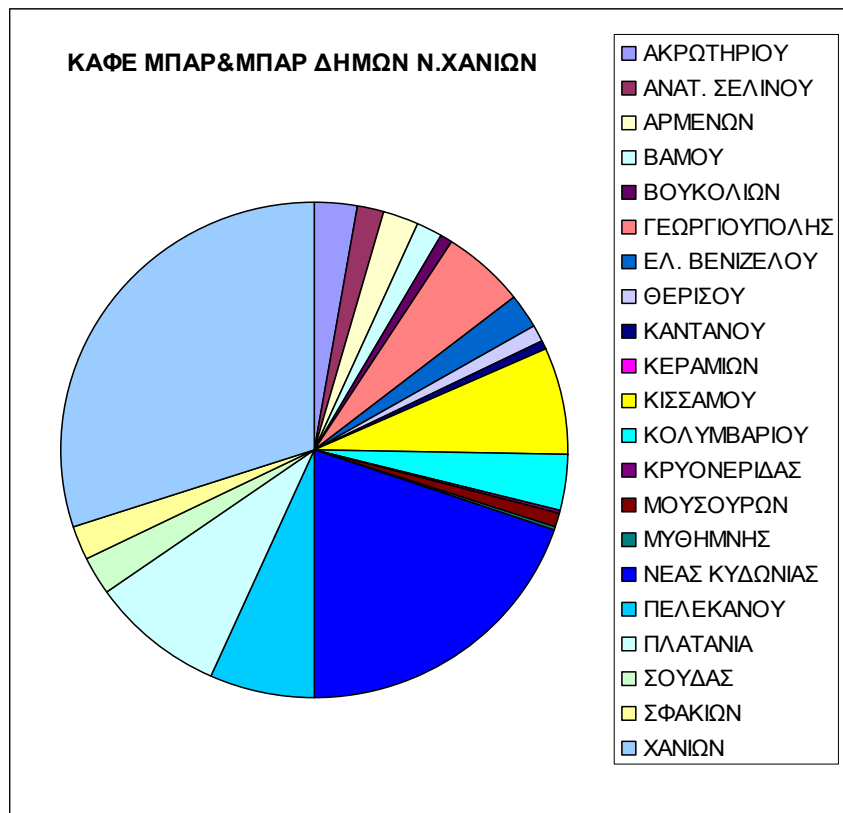

Στο διάγραμμα 1.1.1 βλέπουμε την συγκέντρωση των επιχειρήσεων στους δήμους του νομού Χανίων.

ΔΙΑΓΡΑΜΜΑ 1.1.1

ΚΑΦΕ ΜΠΑΡ&ΜΠΑΡ Ν.ΧΑΝΙΩΝ		
ΔΗΜΟΙ	ΚΑΦΕ ΜΠΑΡ&ΜΠΑΡ	ΠΟΣΟΣΤΑ
ΑΚΡΩΤΗΡΙΟΥ	13	3%
ΑΝΑΤ. ΣΕΛΙΝΟΥ	9	2%
ΑΡΜΕΝΩΝ	10	2%
ΒΑΜΟΥ	8	2%
ΒΟΥΚΟΛΙΩΝ	4	1%
ΓΕΩΡΓΙΟΥΠΟΛΗΣ	25	5%
ΕΛ. ΒΕΝΙΖΕΛΟΥ	11	2%
ΘΕΡΙΣΟΥ	6	1%
ΚΑΝΤΑΝΟΥ	2	0,1%
ΚΕΡΑΜΙΩΝ	1	0,1%
ΚΙΣΣΑΜΟΥ	33	7%
ΚΟΛΥΜΒΑΡΙΟΥ	17	4%
ΚΡΥΟΝΕΡΙΔΑΣ	1	0,1%
ΜΟΥΣΟΥΡΩΝ	4	0,5%
ΜΥΘΗΜΝΗΣ	2	0,2%
ΝΕΑΣ ΚΥΔΩΝΙΑΣ	95	20%
ΠΕΛΕΚΑΝΟΥ	32	7%
ΠΛΑΤΑΝΙΑ	42	9%
ΣΟΥΔΑΣ	12	2%
ΣΦΑΚΙΩΝ	10	2%
ΧΑΝΙΩΝ	145	30%