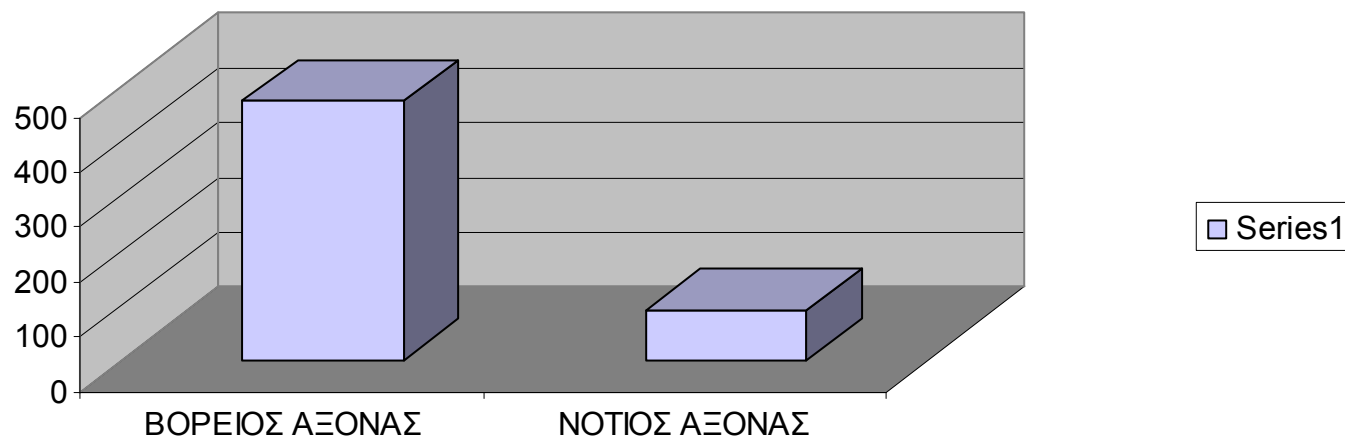

ΚΑΦΕΝΕΙΑ-ΑΝΑΨΥΚΤΗΡΙΑ ΒΟΡΕΙΟΥ-ΝΟΤΙΟΥ ΑΞΟΝΑ Ν.ΧΑΝΙΩΝ

<u>ΠΟΣΟΣΤΟ ΚΑΦΕΝΕΙΩΝ-ΑΝΑΨΥΚΤΗΡΙΩΝ ΒΟΡΕΙΟΥ -ΝΟΤΙΟΥ ΑΞΟΝΑ ΤΟΥ ΝΟΜΟΥ ΧΑΝΙΩΝ</u>		
<u>ΠΕΡΙΦΕΡΕΙΕΣ</u>	<u>ΣΥΝΟΛΟ ΚΑΦΕΝΕΙΩΝ-ΑΝΑΨΥΚΤΗΡΙΩΝ</u>	<u>ΠΟΣΟΣΤΟ ΑΝΑ ΚΑΤΗΓΟΡΙΑ</u>
<u>ΒΟΡΕΙΟΣ ΑΞΟΝΑΣ</u>	473	84%
<u>ΝΟΤΙΟΣ ΑΞΟΝΑΣ</u>	92	16%

Όπως μπορούμε πολύ εύκολα να παρατηρήσουμε συγκρίνοντας τους πίνακες που έχουμε μέχρι τώρα τα καφενεία είναι πολύ περισσότερα και πολύ καλύτερα μοιρασμένα στο νομό από ότι τα καφέ μπαρ! Βέβαια και στα καφενεία η μεγαλύτερη συγκέντρωση βρίσκεται στον δήμο Χανίων! Ενώ και εδώ βλέπουμε την διαφορά βόρειου-νότιου άξονα. Μπορούμε εδώ να κάνουμε μια υπόθεση ότι ίσως για την αριθμητική διαφορά των καφενείων έναντι των καφέ μπαρ ίσως φταίει κ το Γ κοινοτικό πλαίσιο στήριξης το οποίο επιδοτεί την δημιουργία παραδοσιακών καφενείων!

Στο διάγραμμα που ακολουθεί ,1.2.3, συγκρίνεται η ποσοστιαία διαφορά μεταξύ ελλήνων και αλλοδαπών ιδιοκτητών.