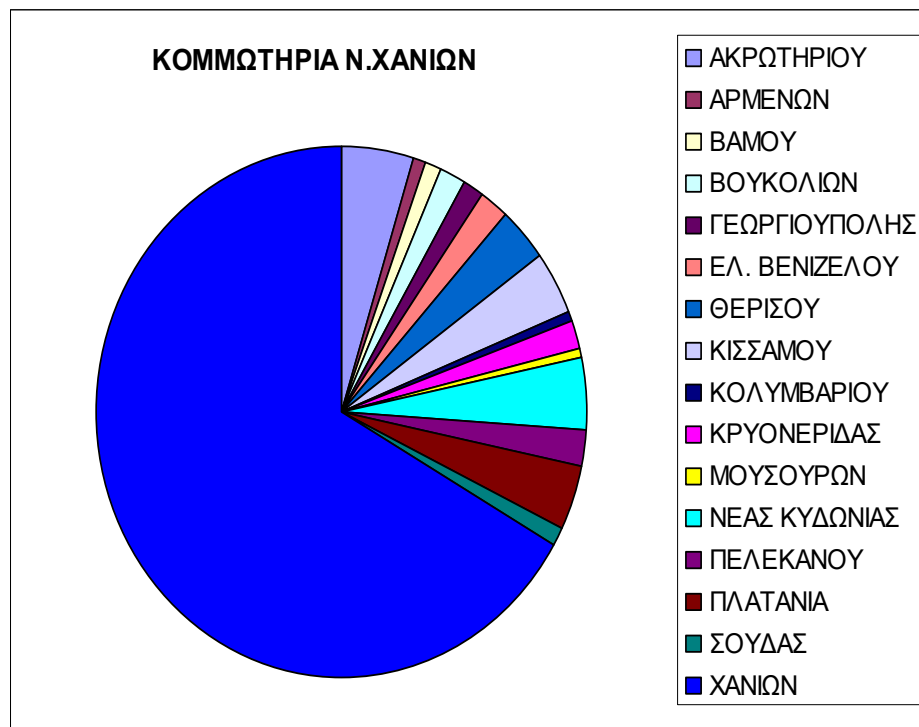

Στο διάγραμμα 2.4.1 και 2.4.2 βλέπουμε την συγκέντρωση των επιχειρήσεων κομμωτηρίων στους δήμους καθώς και στους 2 άξονες του νομού.

ΔΙΑΓΡΑΜΜΑ 2.4.1

ΔΙΑΓΡΑΜΜΑ 2.4.2

ΚΟΜΜΩΤΗΡΙΑ Ν.ΧΑΝΙΩΝ		
ΔΗΜΟΙ	ΚΟΜΜΩΤΗΡΙΑ	ΠΟΣΟΣΤΑ
ΑΚΡΩΤΗΡΙΟΥ	9	4%
ΑΡΜΕΝΩΝ	2	1%
ΒΑΜΟΥ	2	1%
ΒΟΥΚΟΛΙΩΝ	3	2%
ΓΕΩΡΓΙΟΥΠΟΛΗΣ	3	2%
ΕΛ. ΒΕΝΙΖΕΛΟΥ	4	2%
ΘΕΡΙΣΟΥ	6	3%
ΚΙΣΣΑΜΟΥ	8	4%
ΚΟΛΥΜΒΑΡΙΟΥ	1	1%
ΚΡΥΟΝΕΡΙΔΑΣ	3	2%
ΜΟΥΣΟΥΡΩΝ	1	1%
ΝΕΑΣ ΚΥΔΩΝΙΑΣ	9	4%
ΠΕΛΕΚΑΝΟΥ	4	2%
ΠΛΑΤΑΝΙΑ	8	4%
ΣΟΥΔΑΣ	2	1%
ΧΑΝΙΩΝ	130	66%

ΠΟΣΟΣΤΟ ΚΟΜΜΩΤΗΡΙΩΝ ΒΟΡΕΙΟΥ -ΝΟΤΙΟΥ ΑΞΟΝΑ ΤΟΥ ΝΟΜΟΥ ΧΑΝΙΩΝ		
ΠΕΡΙΦΕΡΕΙΕΣ	ΣΥΝΟΛΟ ΚΟΜΜΩΤΗΡΙΩΝ	ΠΟΣΟΣΤΟ ΑΝΑ ΚΑΤΗΓΟΡΙΑ
ΒΟΡΕΙΟΣ ΑΞΟΝΑΣ	181	92%
ΝΟΤΙΟΣ ΑΞΟΝΑΣ	15	8%

Εδώ μπορούμε να δούμε ότι τα κομμωτήρια είναι ένα είδος επιχειρήσεων το οποίο βρίσκεται καταναμημένο σε όλο το νομό καθώς και στο νότιο τμήμα βρίσκεται ένα ποσοστό της τάξης του 8%. Επίσης ούτε σε αυτόν τον κλάδο υπάρχουν αλλοδαποί ιδιοκτήτες.