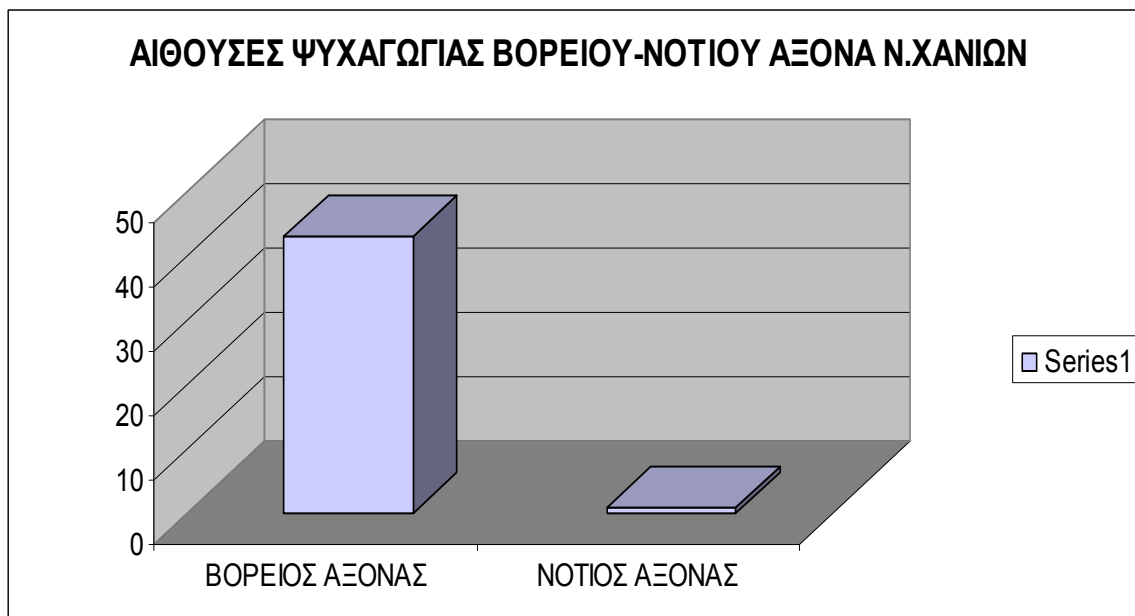

Στα διαγράμματα 1.6.1 και 1.6.2 εξετάζουμε την συγκέντρωση των επιχειρήσεων στους δήμους καθώς και στους 2 άξονες του νομού

ΔΙΑΓΡΑΜΜΑ 1.6.1

ΔΙΑΓΡΑΜΜΑ 1.6.2

<u>ΑΙΘΟΥΣΕΣ ΨΥΧΑΓΩΓΙΑΣ ΔΗΜΩΝ ΤΟΥ Ν.ΧΑΝΙΩΝ</u>		
<u>ΔΗΜΟΙ</u>	<u>ΑΙΘΟΥΣΕΣ ΨΥΧΑΓΩΓΙΑΣ</u>	<u>ΠΟΣΟΣΤΑ</u>
ΑΡΜΕΝΩΝ	1	2%
ΕΛ. ΒΕΝΙΖΕΛΟΥ	1	2%
ΘΕΡΙΣΟΥ	3	7%
ΚΡΥΟΝΕΡΙΔΑΣ	1	2%
ΝΕΑΣ ΚΥΔΩΝΙΑΣ	10	23%
ΠΕΛΕΚΑΝΟΥ	1	2%
ΠΛΑΤΑΝΙΑ	6	14%
ΣΟΥΔΑΣ	3	7%
ΧΑΝΙΩΝ	18	41%