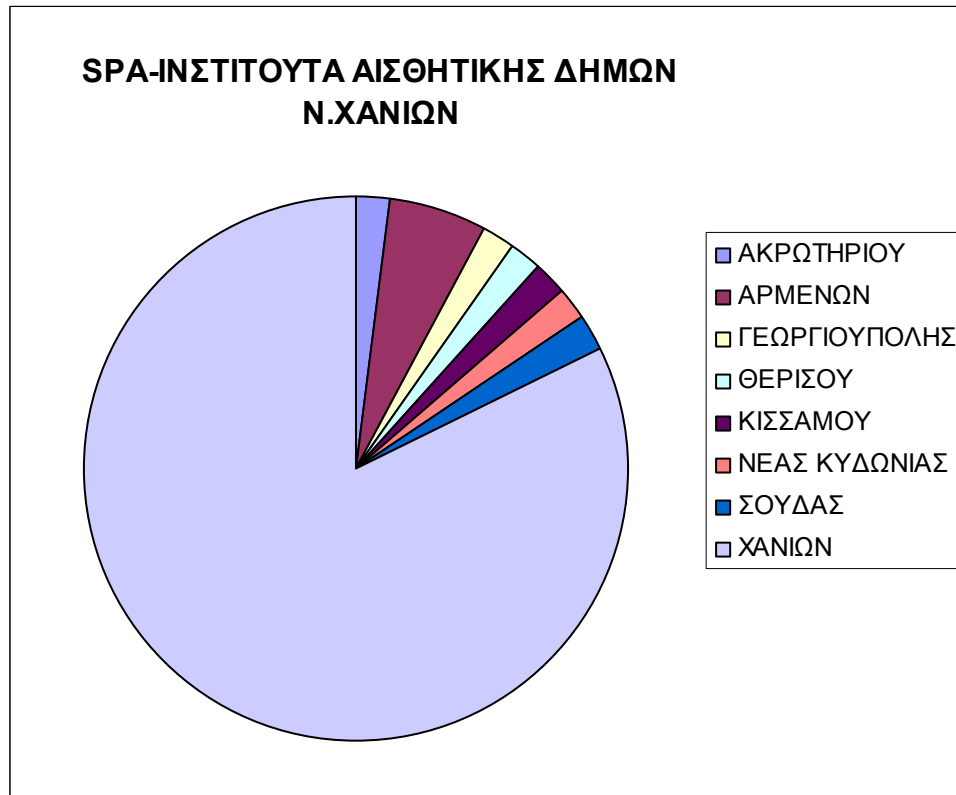

Στο διάγραμμα 2.1.1 και 2.1.2 βλέπουμε την συγκέντρωση των επιχειρήσεων spa και ινστιτούτων αισθητικής στους δήμους καθώς και στους άξονες του νομού.

ΔΙΑΓΡΑΜΜΑ 2.1.1

ΔΙΑΓΡΑΜΜΑ 2.1.2

SPA-ΙΝΣΤΙΤΟΥΤΑ ΑΙΣΘΗΤΙΚΗΣ ΔΗΜΩΝ ΝΟΜΟΥ ΧΑΝΙΩΝ		
ΔΗΜΟΙ	SPA-ΙΝΣΤΙΤΟΥΤΑ ΑΙΣΘΗΤΙΚΗΣ	ΠΟΣΟΣΤΑ
ΑΚΡΩΤΗΡΙΟΥ	1	2%
ΑΡΜΕΝΩΝ	3	6%
ΓΕΩΡΓΙΟΥΠΟΛΗΣ	1	2%
ΘΕΡΙΣΟΥ	1	2%
ΚΙΣΣΑΜΟΥ	1	2%
ΝΕΑΣ ΚΥΔΩΝΙΑΣ	1	2%
ΣΟΥΔΑΣ	1	2%
ΧΑΝΙΩΝ	42	82%