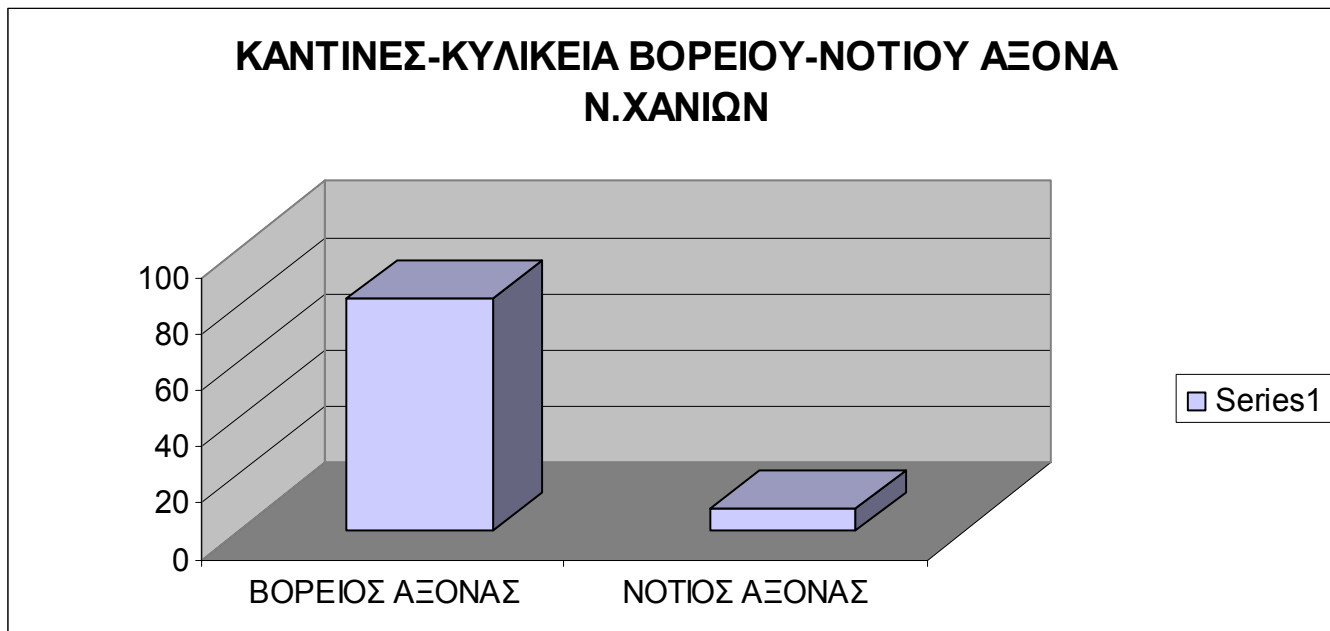

ΚΑΝΤΙΝΕΣ-ΚΥΛΙΚΕΙΑ ΒΟΡΕΙΟΥ-ΝΟΤΙΟΥ ΑΞΟΝΑ Ν.ΧΑΝΙΩΝ