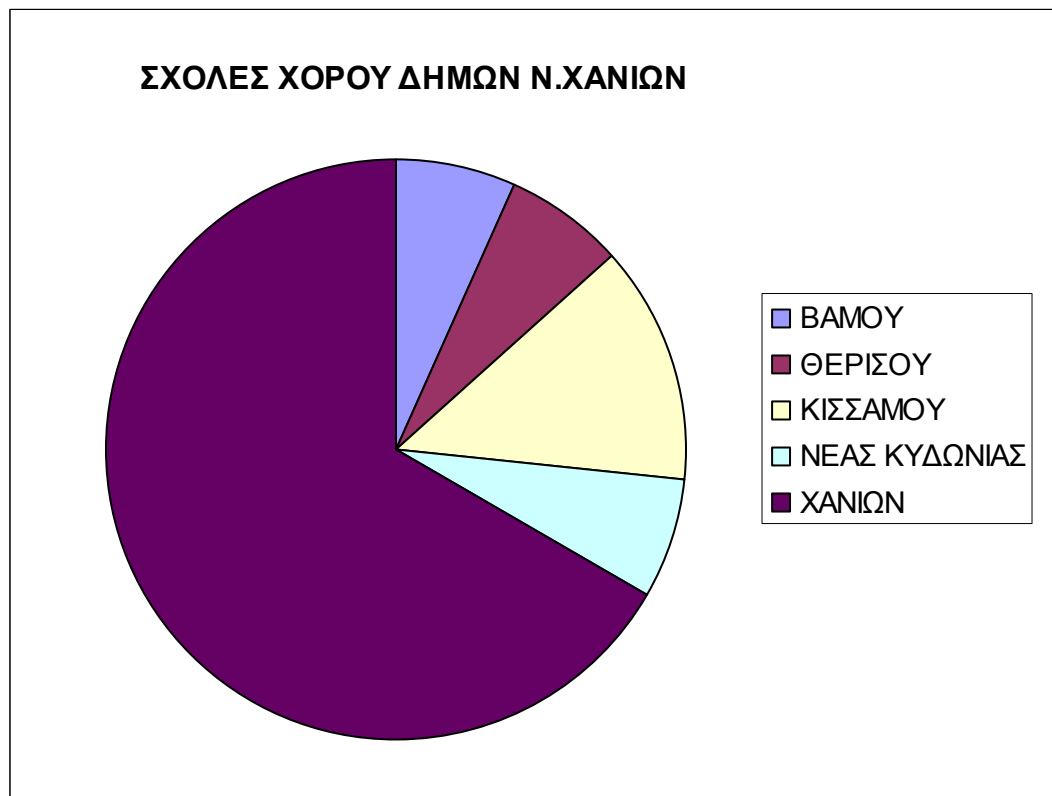

Στο διάγραμμα 2.5.1 βλέπουμε την συγκέντρωση των επιχειρήσεων κομμωτηρίων στους δήμους του νομού.

ΔΙΑΓΡΑΜΜΑ 2.5.1

ΣΧΟΛΕΣ ΧΟΡΟΥ Ν.ΧΑΝΙΩΝ		
ΔΗΜΟΙ	ΣΧΟΛΕΣ ΧΟΡΟΥ	ΠΟΣΟΣΤΑ
ΒΑΜΟΥ	1	7%
ΘΕΡΙΣΟΥ	1	7%
ΚΙΣΣΑΜΟΥ	2	13%
ΝΕΑΣ ΚΥΔΩΝΙΑΣ	1	7%
ΧΑΝΙΩΝ	10	66%

Όσον αφορά τις σχολές χορού μπορούμε να δούμε οτι παρόλο που τα τελευταία χρόνια παρατηρείται ένα κύμα ενδιαφέροντος για τον χορό {και κυρίως τους παραδοσιακούς χορούς} δεν υπάρχουν πολλές στο επαρχιακό τμήμα του νομού. Επίσης δεν υπάρχουν καθόλου στο νότιο τμήμα και δεν υπάρχουν καθόλου αλλοδαποί ιδιοκτήτες οπως υπάρχουν σε άλλα αστικά κέντρα της χώρας και μαθαίνουν ξένα είδη χορού.