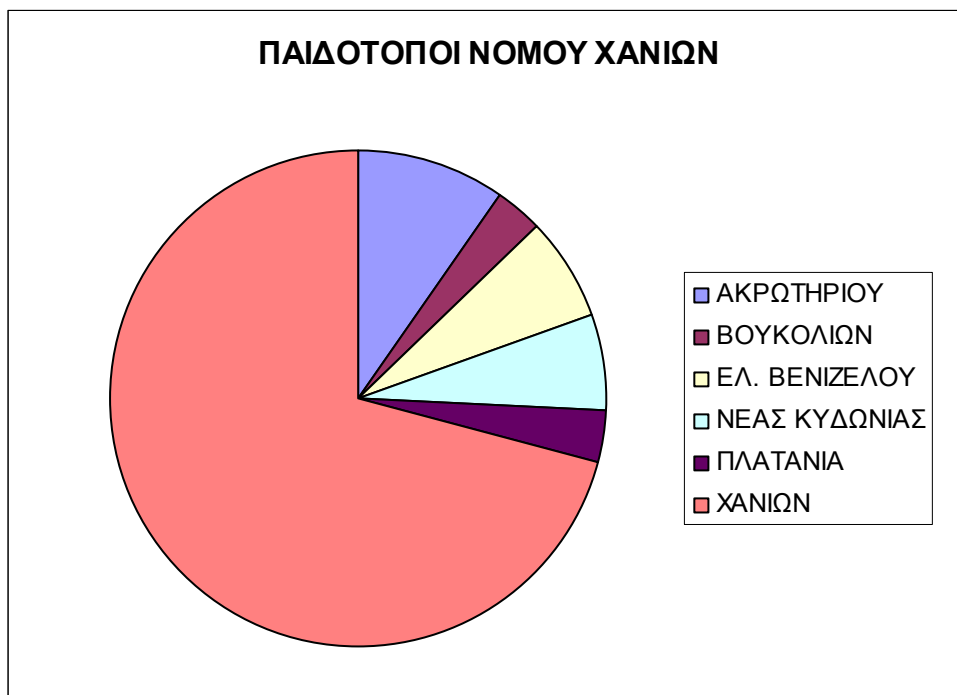

Στο διάγραμμα 2.3.1. βλέπουμε τη συγκέντρωση των παιδοτοπων στους δήμους του νομού.

ΔΙΑΓΡΑΜΜΑ 2.3.1

ΠΙΝΑΚΑΣ ΠΟΣΟΣΤΩΝ ΠΑΙΔΟΤΟΠΩΝ ΑΝΑ ΔΗΜΟ ΤΟΥ Ν. ΧΑΝΙΩΝ		
ΔΗΜΟΥ Ν. ΧΑΝΙΩΝ	ΠΑΙΔΟΤΟΠΟΙ	ΠΟΣΟΣΤΑ/ΝΟΜΟ
ΑΚΡΩΤΗΡΙΟΥ	3	100%
ΒΟΥΚΟΛΙΩΝ	1	1%
ΕΛ. ΒΕΝΙΖΕΛΟΥ	2	6%
ΝΕΑΣ ΚΥΔΩΝΙΑΣ	2	6%
ΠΛΑΤΑΝΙΑ	1	1%
ΧΑΝΙΩΝ	22	72%

Σε αυτήν την περίπτωση επιχειρήσεων δεν υπάρχουν αλλοδαποί ιδιοκτήτες καθώς είναι πάρα πολύ λογικό ότι οι γονείς δεν εμπιστεύονται εύκολα κάποιον ξένο με τα παιδιά τους. Επίσης δεν υπάρχουν τέτοιες επιχειρήσεις στο νότιο τμήμα του νομού.