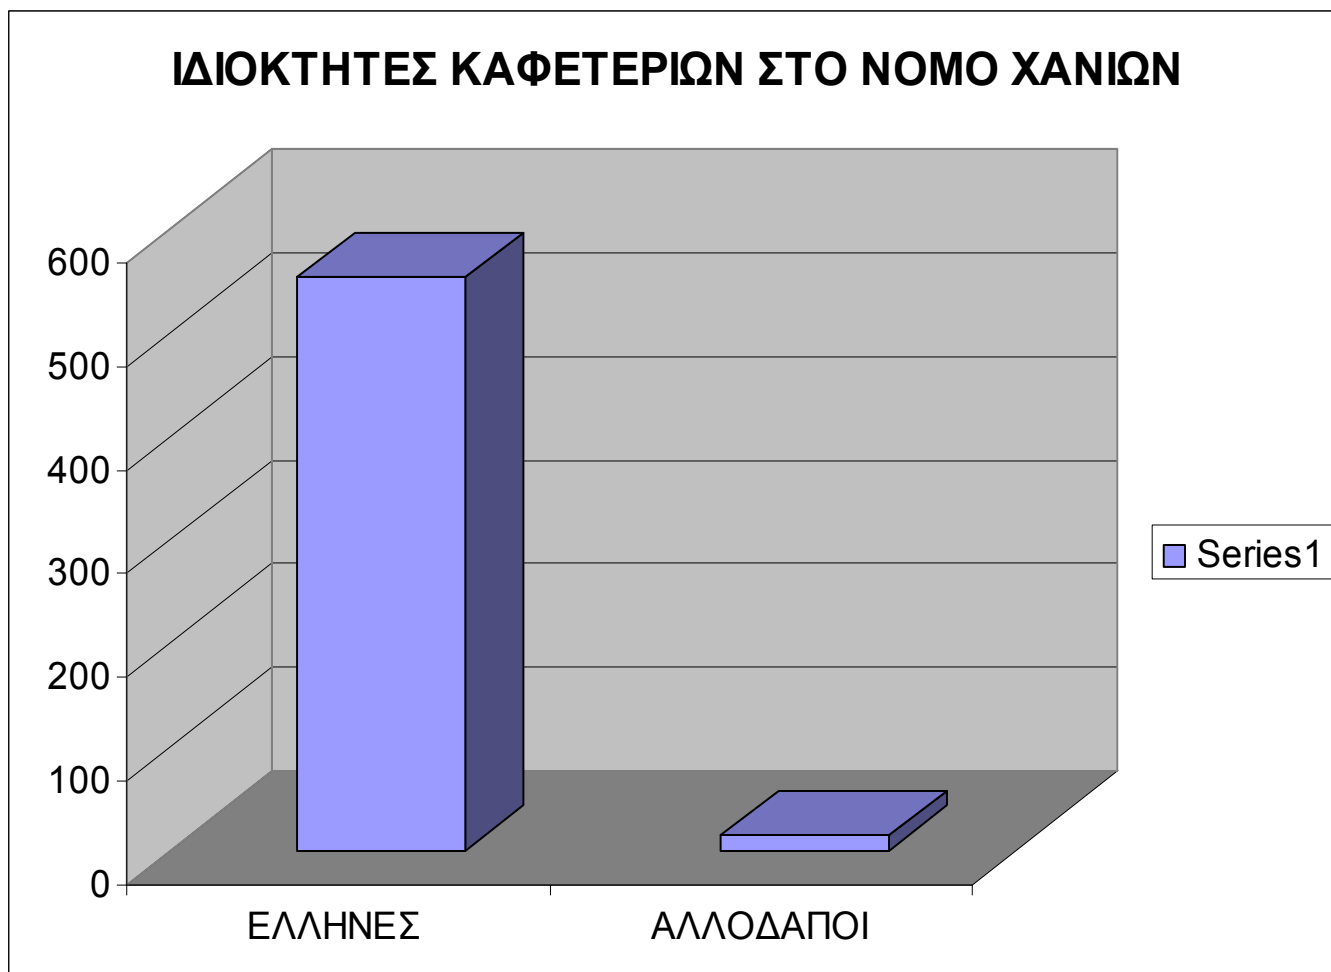

ΔΙΑΓΡΑΜΜΑ 1.4.3

<u>ΑΛΛΟΔΑΠΟΙ ΙΔΙΟΚΤΗΤΕΣ ΚΑΦΕΤΕΡΙΩΝ ΣΤΟ ΝΟΜΟ ΧΑΝΙΩΝ</u>		
ΚΑΤΗΓΟΡΙΕΣ ΙΔΙΟΚΤΗΤΩΝ	ΣΥΝΟΛΟ ΚΑΦΕΤΕΡΙΩΝ	ΠΟΣΟΣΤΟ ΑΝΑ ΚΑΤΗΓΟΡΙΑ
<u>ΕΛΛΗΝΕΣ</u>	553	97,6%
<u>ΑΛΛΟΔΑΠΟΙ</u>	14	2,4%

Ακόμα και όσον αφορά τα ποσοστά ελλήνων- αλλοδαπών ιδιοκτητών οι αναλογίες παραμένουν ίδιες, ένα πολύ μικρό ποσοστό ξένων δραστηριοποιείται στην περιοχή, όχι μεγαλύτερο η μικρότερο από αυτό των καφενείων η καφέ μπαρ.