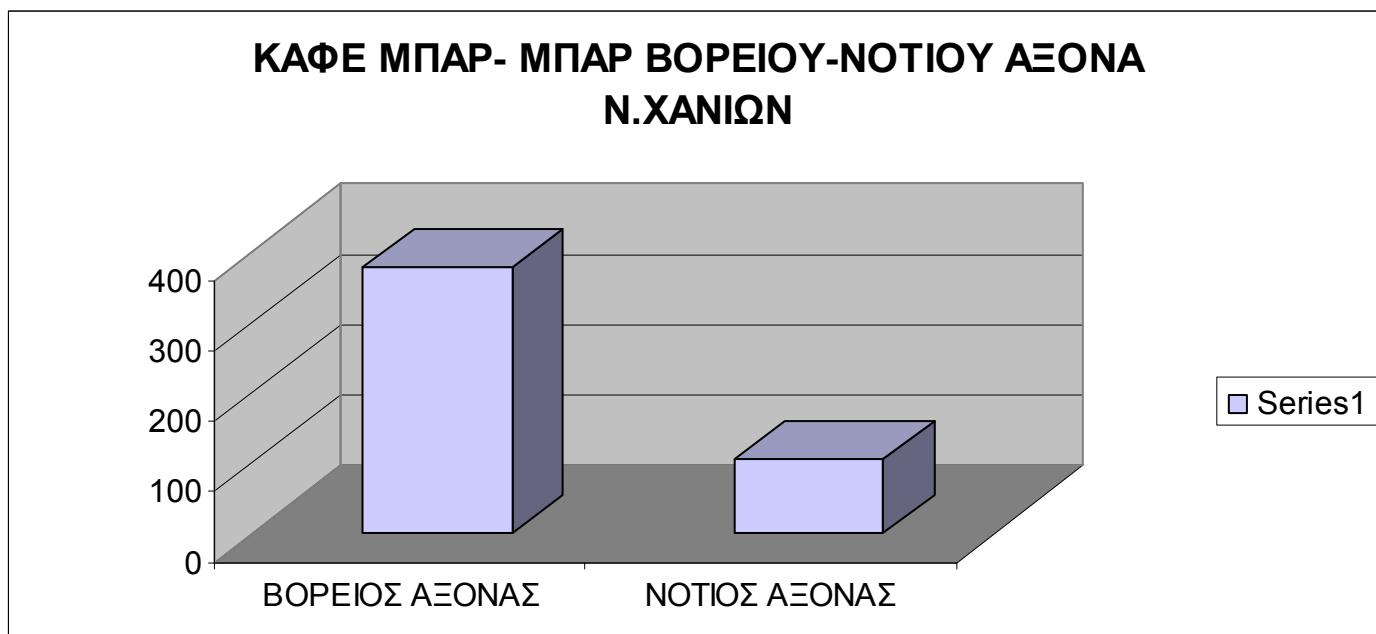

Στο διάγραμμα 1.1.2 βλέπουμε την συγκέντρωση των μπαρ- καφέ μπαρ στον βόρειο και νότιο άξονα του νομού.

ΔΙΑΓΡΑΜΜΑ 1.1.2

<u>ΠΟΣΟΣΤΟ ΚΑΦΕ ΜΠΑΡ-ΜΠΑΡ ΒΟΡΕΙΟΥ -ΝΟΤΙΟΥ ΑΞΟΝΑ ΤΟΥ ΝΟΜΟΥ ΧΑΝΙΩΝ</u>		
<u>ΠΕΡΙΦΕΡΕΙΕΣ</u>	<u>ΣΥΝΟΛΟ ΚΑΦΕ ΜΠΑΡ-ΜΠΑΡ</u>	<u>ΠΟΣΟΣΤΟ ΑΝΑ ΚΑΤΗΓΟΡΙΑ</u>
<u>ΒΟΡΕΙΟΣ ΑΞΟΝΑΣ</u>	378	78%
<u>ΝΟΤΙΟΣ ΑΞΟΝΑΣ</u>	104	22%