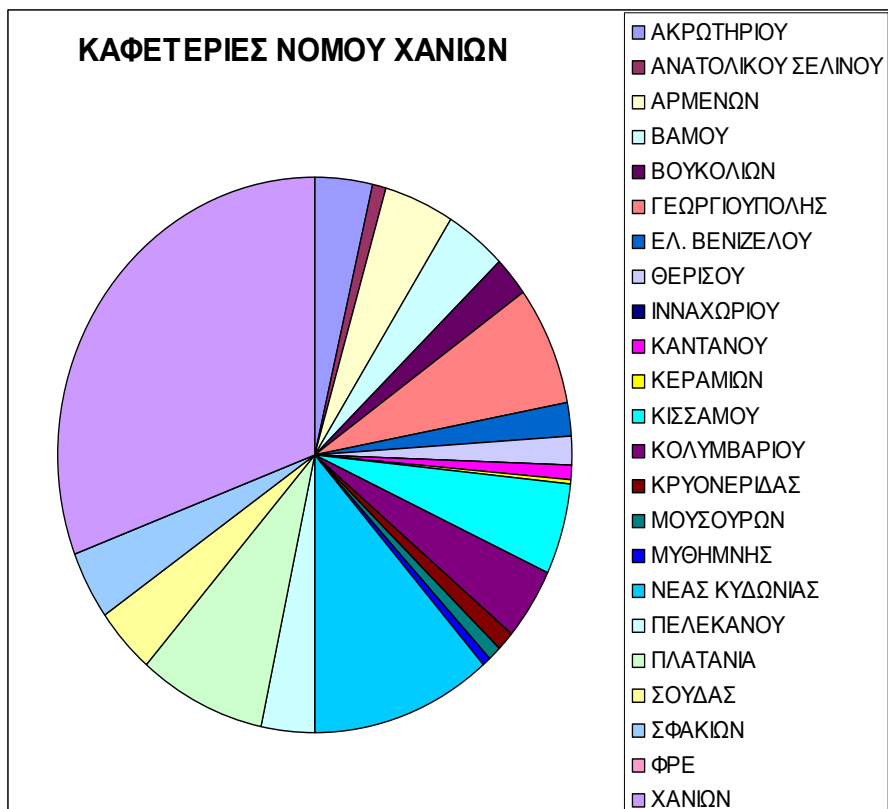

Στα διαγράμματα 1.4.1 και 1.4.2 εξετάζουμε την συγκέντρωση των επιχειρήσεων στους δήμους και στους 2 άξονες του νομού.

ΔΙΑΓΡΑΜΜΑ 1.4.1

ΔΙΑΓΡΑΜΜΑ 1.4.2

ΠΙΝΑΚΑΣ ΠΟΣΟΣΤΩΝ ΚΑΦΕΤΕΡΙΩΝ ΑΝΑ ΔΗΜΟ ΤΟΥ ΝΟΜΟΥ ΧΑΝΙΩΝ		
ΔΗΜΟΣ	ΚΑΦΕΤΕΡΙΕΣ	ΠΟΣΟΣΤΑ
ΑΚΡΩΤΗΡΙΟΥ	20	4%
ΑΝΑΤΟΛΙΚΟΥ ΣΕΛΙΝΟΥ	6	1%
ΑΡΜΕΝΩΝ	25	4%
ΒΑΜΟΥ	22	4%
ΒΟΥΚΟΛΙΩΝ	13	2%
ΓΕΩΡΓΙΟΥΠΟΛΗΣ	39	7%
ΕΛ. ΒΕΝΙΖΕΛΟΥ	11	2%
ΘΕΡΙΣΟΥ	9	2%
ΙΝΝΑΧΩΡΙΟΥ	1	0.3%
ΚΑΝΤΑΝΟΥ	4	1%
ΚΕΡΑΜΙΩΝ	2	0.4%
ΚΙΣΣΑΜΟΥ	29	5%
ΚΟΛΥΜΒΑΡΙΟΥ	25	4%
ΚΡΥΟΝΕΡΙΔΑΣ	6	1%
ΜΟΥΣΟΥΡΩΝ	4	0.5%
ΜΥΘΗΜΝΗΣ	4	0.5%
ΝΕΑΣ ΚΥΔΩΝΙΑΣ	65	11%
ΠΕΛΕΚΑΝΟΥ	19	3%
ΠΛΑΤΑΝΙΑ	45	8%
ΣΟΥΔΑΣ	23	4%
ΣΦΑΚΙΩΝ	21	4%
ΦΡΕ	1	0.3%
ΧΑΝΙΩΝ	175	31%