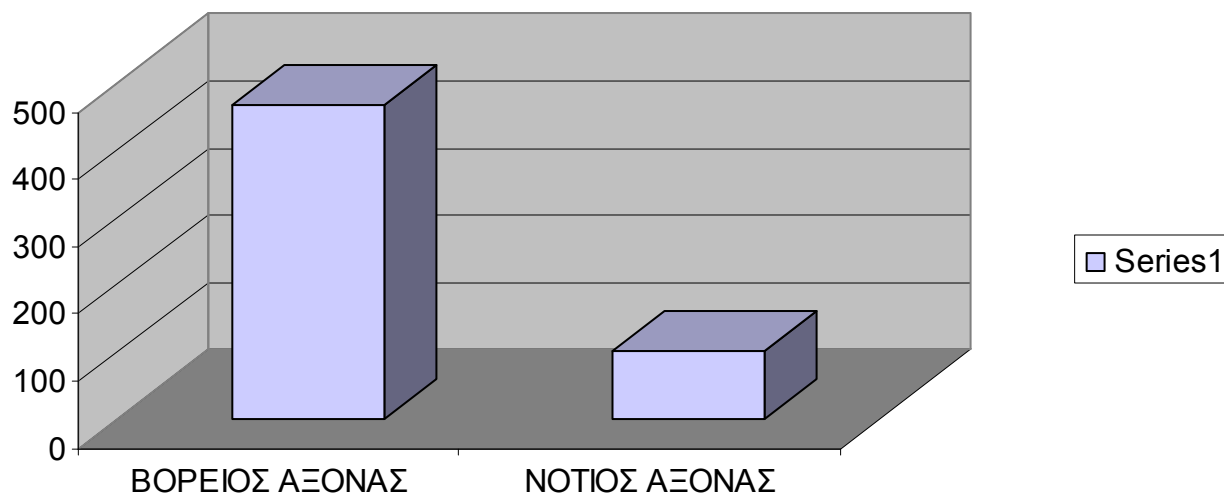

ΚΑΦΕΤΕΡΙΕΣ ΒΟΡΕΙΟΥ- ΝΟΤΙΟΥ ΑΞΟΝΑ Ν.ΧΑΝΙΩΝ

<u>ΠΟΣΟΣΤΟ ΚΑΦΕΤΕΡΙΕΣ ΒΟΡΕΙΟΥ -ΝΟΤΙΟΥ ΑΞΟΝΑ ΤΟΥ ΝΟΜΟΥ ΧΑΝΙΩΝ</u>		
<u>ΠΕΡΙΦΕΡΕΙΕΣ</u>	<u>ΣΥΝΟΛΟ ΚΑΦΕΤΕΡΙΩΝ</u>	<u>ΠΟΣΟΣΤΟ ΑΝΑ ΚΑΤΗΓΟΡΙΑ</u>
<u>ΒΟΡΕΙΟΣ ΑΞΟΝΑΣ</u>	467	82%
<u>ΝΟΤΙΟΣ ΑΞΟΝΑΣ</u>	100	18%