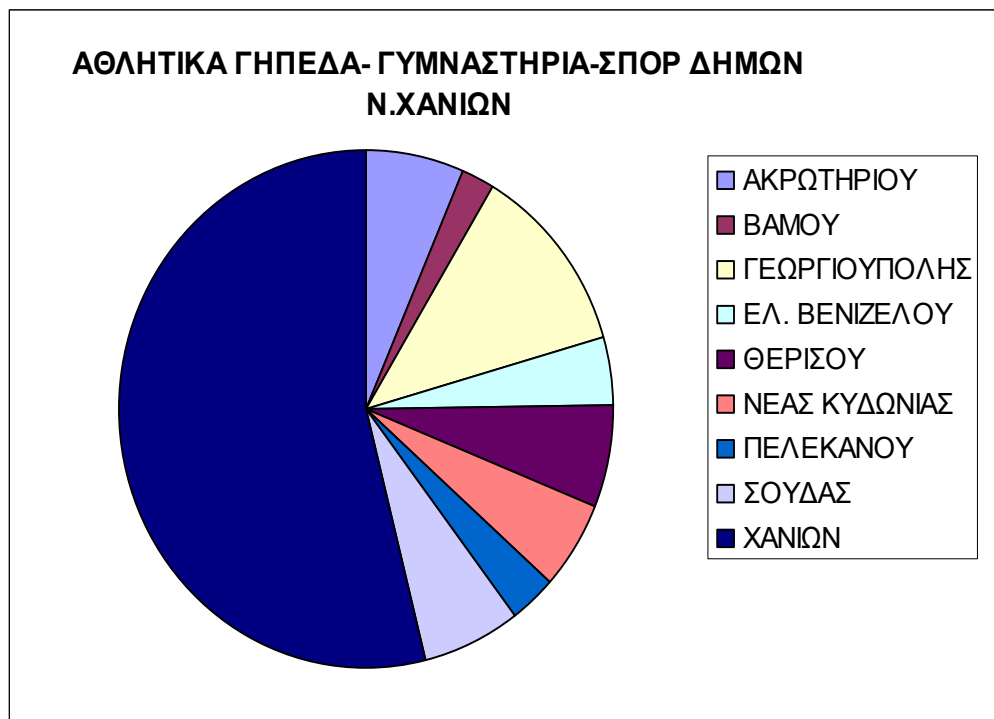

ΔΙΑΓΡΑΜΜΑ 2.2.1

ΔΙΑΓΡΑΜΜΑ 2.2.2

ΑΘΛΗΤΙΚΑ ΓΗΠΕΔΑ-ΓΥΜΝΑΣΤΗΡΙΑ-ΣΠΟΡ ΑΝΑ ΔΗΜΟ ΤΟΥ Ν.ΧΑΝΙΩΝ		
ΔΗΜΟΙ	ΓΗΠΕΔΑ-ΓΥΜΝΑΣΤΗΡΙΑ-ΣΠΟΡ	ΠΟΣΟΣΤΟ
ΑΚΡΩΤΗΡΙΟΥ	6	6%
ΒΑΜΟΥ	2	2%
ΓΕΩΡΓΙΟΥΠΟΛΗΣ	11	13%
ΕΛ. ΒΕΝΙΖΕΛΟΥ	4	4%
ΘΕΡΙΣΟΥ	6	6%
ΝΕΑΣ ΚΥΔΩΝΙΑΣ	5	5%
ΠΕΛΕΚΑΝΟΥ	3	3%
ΣΟΥΔΑΣ	6	6%
ΧΑΝΙΩΝ	50	55%